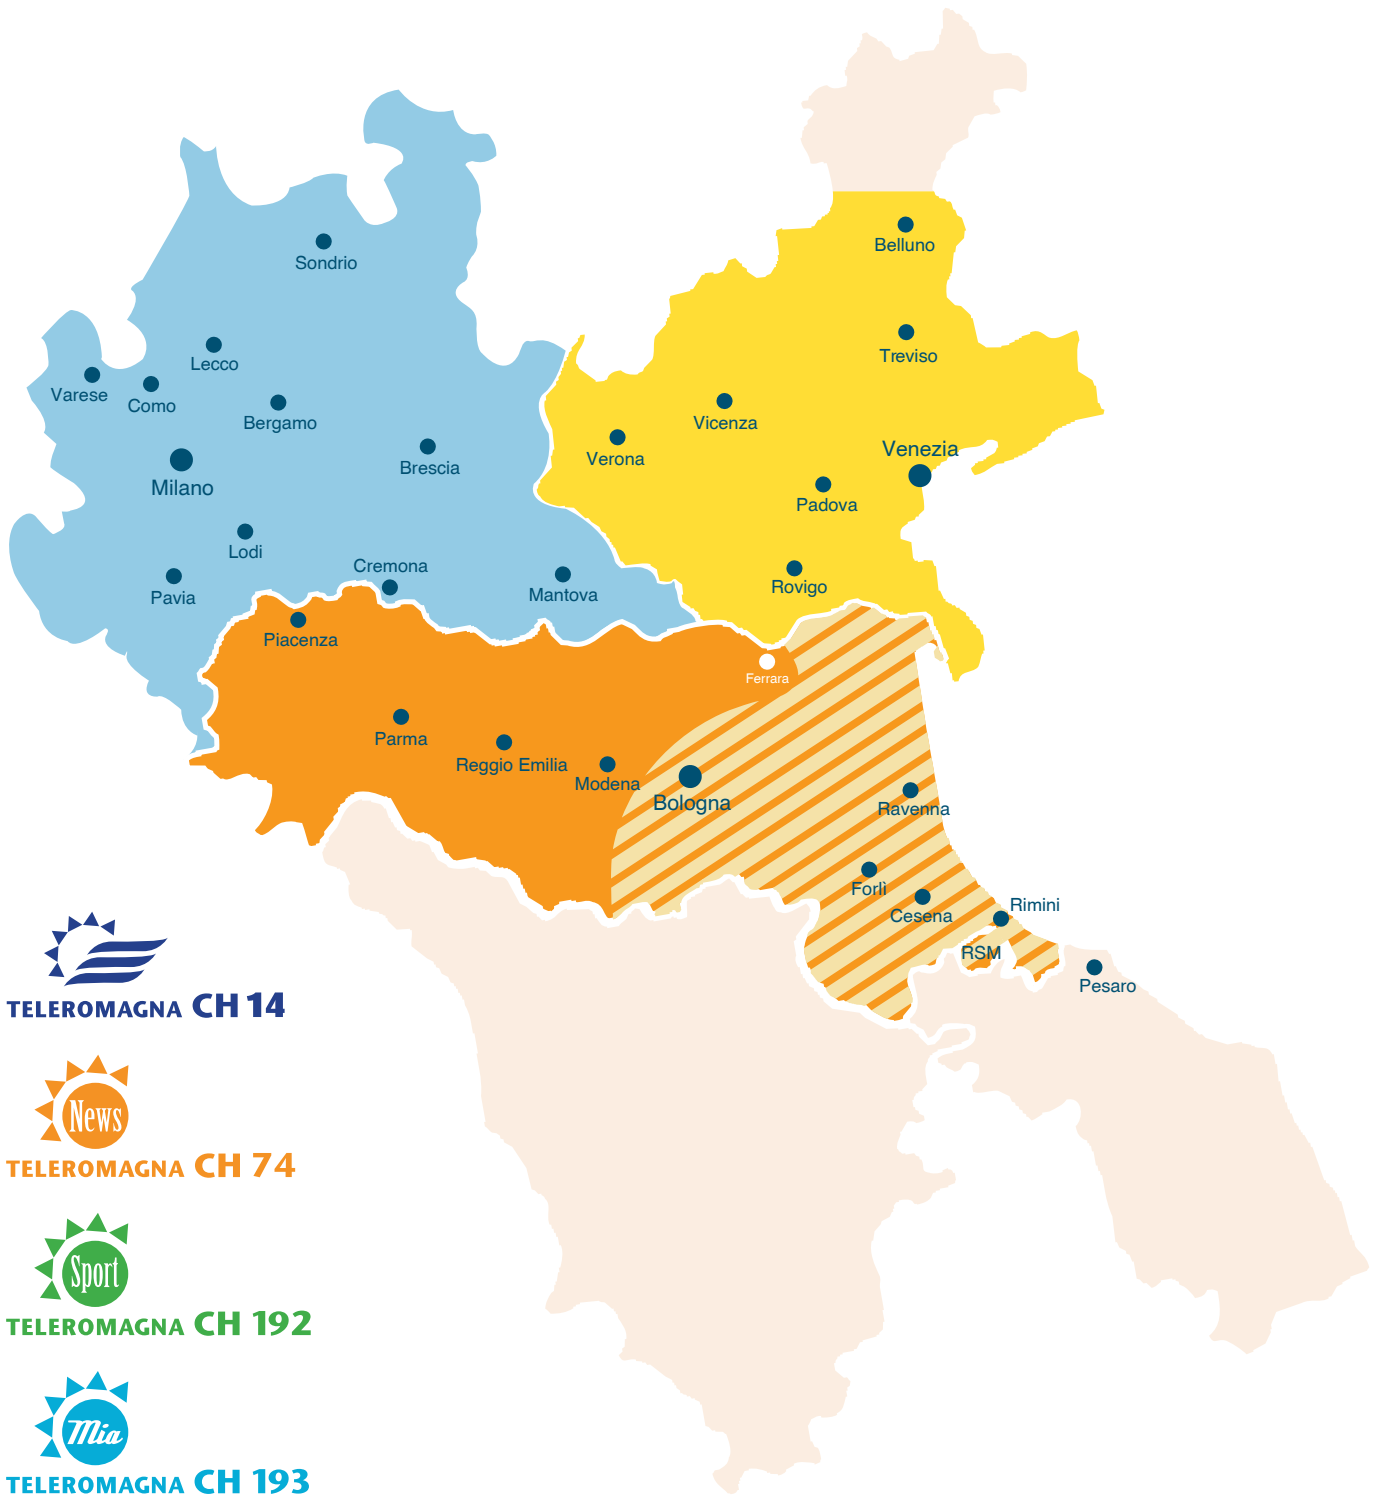

AREA DI COPERTURA

TELEROMAGNA CH 14

TELEROMAGNA CH 74

TELEROMAGNA CH 192

TELEROMAGNA CH 193

TELEROMAGNA CH 666

netTunotv CH 99

I NUMERI

3.500.000 area di copertura

17.000.000 attuale popolazione servita

 Teleromagna Ch.14, Ch.74, Ch.192, Ch.193, Ch.666

 NettunoTV Ch.99 (Emilia Romagna)

La programmazione di Teleromagna Ch.14 è trasmessa anche in

 Veneto - Ch.99

 Lombardia - Ch.603

 Emilia - Ch.606